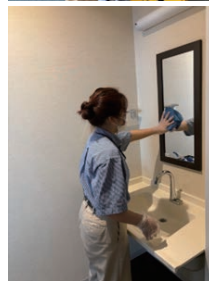

小林輝久

しんわびるのきんじょうほうこく

尾道総合病院で働く技能実習生にインタビュー

Q 皆さんは仕事についてどう思いますか？

- A 私たちは1年6か月前から尾道総合病院で
仕事をしています。
最初はまだ慣れていなくて困りましたが、
上司と同僚のおかげで仕事が順調に
上達しました。
看護師さんと看護助手さんと患者さんが優しいし、
会社が仕事の時はもちろん、生活面で困ったことが
あればいつも手伝ってくださいます。
仕事ではなくて日本語の勉強も毎日して
日本語能力試験に受験することになりました。
あと1年くらいで実習生の期間が
終わりますので、その時まで元気で楽しく仕事して
生活するようにしています。